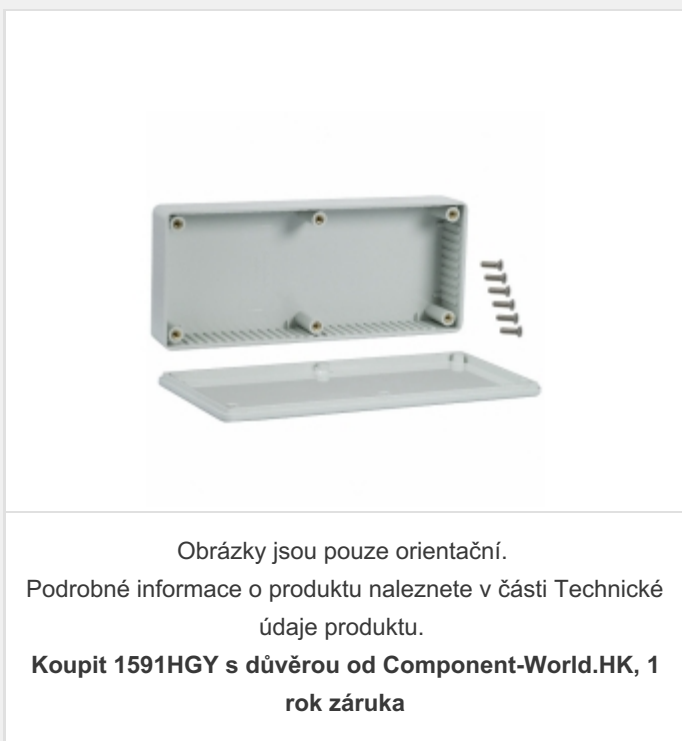

## 1591HGY

**Part Number:** [1591HGY](#)

**Výrobce:** [Hammond Manufacturing](#)

**Popis:** BOX ABS GRAY 6.52"L X 2.79"W

**Datový list:** [1591H Enclosure](#)

[1591 Series Datasheet](#)

**RoHS Status:** Bez olova / V souladu RoHS

**Ship From:** Hong Kong

**Shipment Way:** DHL/Fedex/TNT/UPS/EMS

[Request For Quotation](#)

PARAMETR PRODUKTU			
<b>Part Number</b>	1591HGY	<b>Výrobce</b>	<a href="#">Hammond Manufacturing</a>
<b>Popis</b>	BOX ABS GRAY 6.52"L X 2.79"W	<b>Stav volného vedení / RoHS</b>	Bez olova / V souladu RoHS
<b>Dostupné množství</b>	16608 pcs	<b>Datový list</b>	<a href="#">1591H Enclosure</a> <a href="#">1591 Series Datasheet</a>
<b>Kategorie</b>	<a href="#">Krabice, skříně, regály</a>	<b>Hmotnost</b>	0.219 lb (99.34g)
<b>Tloušťka</b>	0.079" (2.01mm)	<b>Velikost / Rozměry</b>	6.524" L x 2.787" W (165.71mm x 70.79mm)
<b>Informace o lodní dopravě</b>	Shipped from Digi-Key	<b>Série</b>	1591
<b>hodnocení</b>	IP54	<b>Ostatní jména</b>	HM145
<b>Úroveň citlivosti na vlhkost (MSL)</b>	Not Applicable	<b>Materiál hořlavosti Rating</b>	UL94 V-0
<b>Materiál</b>	Plastic, ABS	<b>Výrobní standardní doba výroby</b>	4 Weeks
<b>Stav volného vedení / RoHS</b>	Lead free / RoHS Compliant	<b>Výška</b>	1.141" (28.98mm)
<b>Funkce</b>	Card Guides, Flame Retardant	<b>Detailní popis</b>	Box Plastic, ABS Gray Cover Included 6.524" L x 2.787" W (165.71mm x 70.79mm) X 1.141" (28.98mm)
<b>Design</b>	Cover Included	<b>Typ kontejneru</b>	Box
<b>Barva</b>	Gray	<b>Oblast (dx š)</b>	18.1 in² (117 cm²)